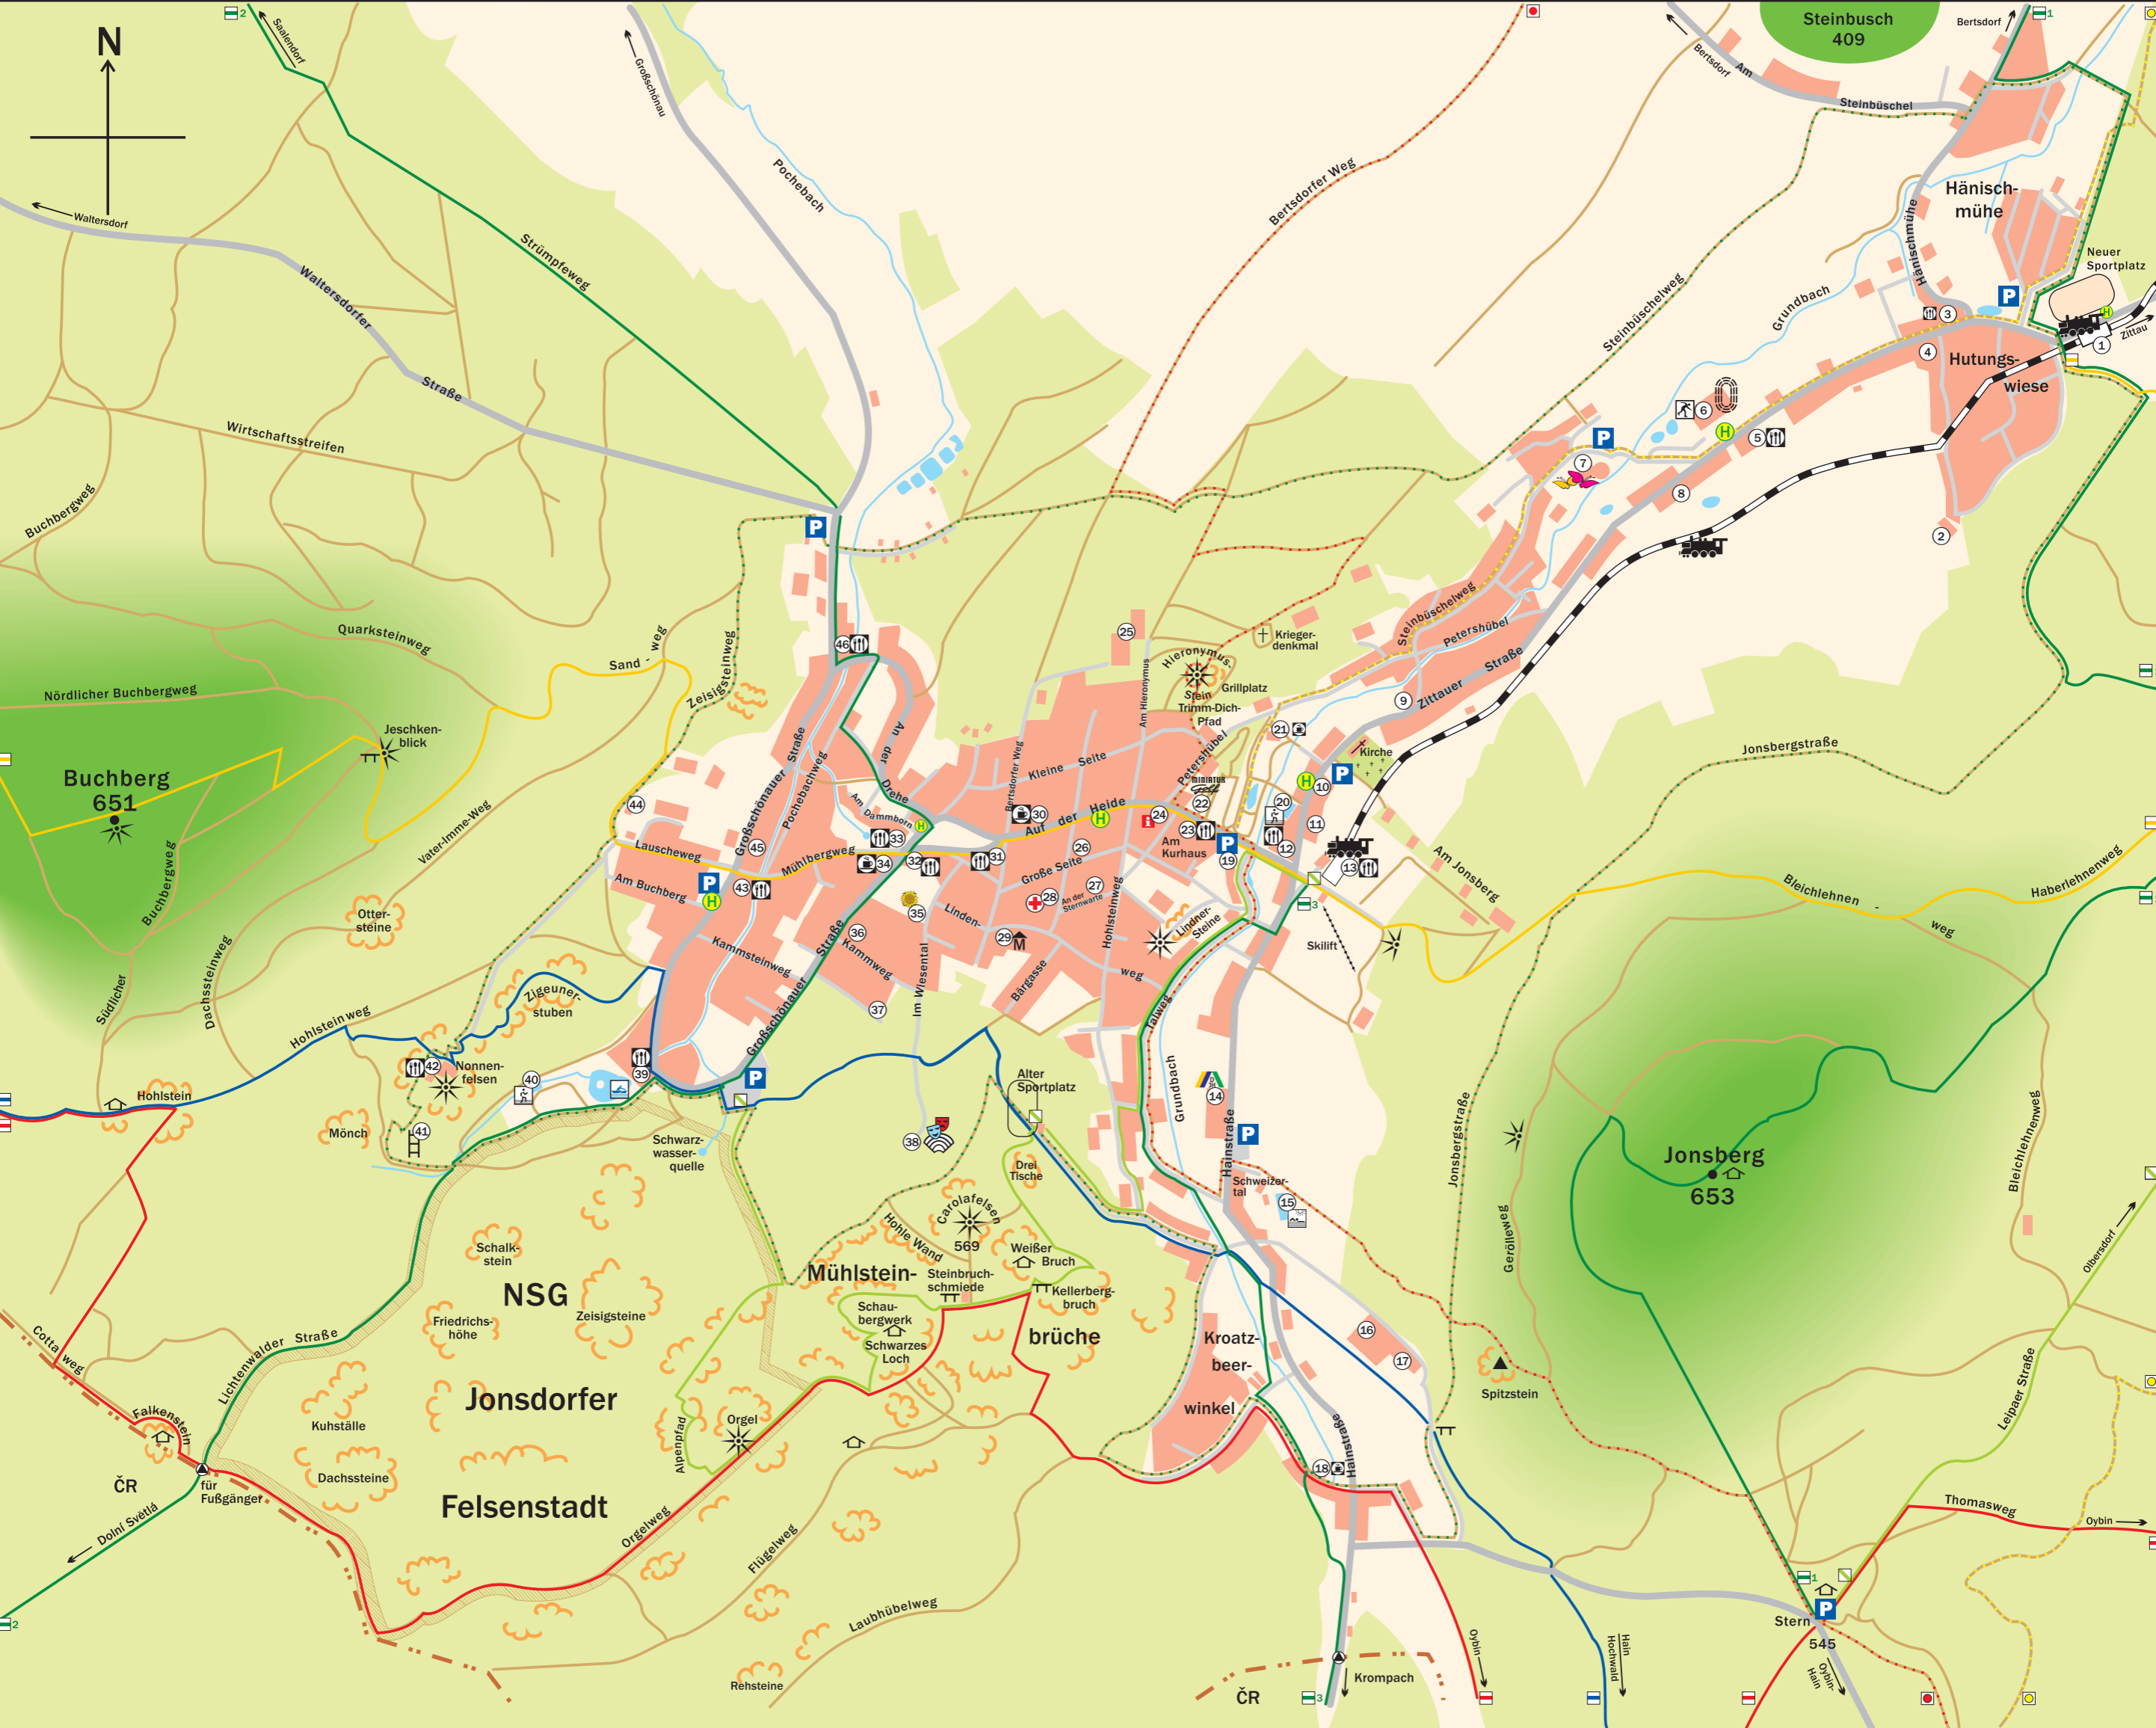

# Ortsplan Kurort Jonsdorf

- 1 Bahnhof Jonsdorf Hst.
- 2 Ferieneinrichtung "Haus Oberlausitz"
- 3 Gastst./Pens. "Weißer Stein"
- 4 "Berglandhotel Jonashof"
- 5 Gastst./Pens. "Jonsberghütten"
- 6 Eissporthalle "Sparkassen ARENA"
- 7 Schmetterlingshaus
- 8 Gastst./Pens. "Frische Quelle"
- 9 Ski- u. Radausleihstation
- 10 AWO - Altenpflegeheim
- 11 Kindergarten
- 12 Gastst. "Kretscham"
- 13 Bahnhof Jonsdorf
- 14 Gastst./Pens. "Zum Bahnel"
- 15 Jugendherberge "Dreiländereck"
- 16 Gebirgssbad
- 17 Bergwacht
- 18 Familienhotel "Haus am Jonsberg"
- 19 "Mühlsteincafé"
- 19 Gemeindeamt/ Post Agentur/ Bücherei
- 20 Wassertretbecken / Park
- 21 "Kurpark-Café"
- 22 Minigolf
- 23 Hotel "Kurhaus"
- 24 Touristinformation
- 25 Schule
- 26 Kaufhalle
- 27 Stenwarte
- 28 Arzt/ Zahnarzt/ Physiotherapie
- 29 Weberstube
- 30 Kur-Café "Balzer"
- 31 Fleischerei / Imbiss
- 32 Gastst. "Buffet"
- 33 Hotel "Dammchenke"
- 34 Bäckerei u. Café "Jung"
- 35 Oberlausitzer Bauerngarten
- 36 Christliche Ferienstätte HAUS GERTRUD
- 37 DAV Bergsteigerhütte
- 38 Waldbühne
- 39 Hotel "Gondelfahrt"
- 40 Wassertretbecken
- 41 Klettersteig
- 42 Gastst. "Nonnenfelsen"
- 43 Hotel "Lindengarten"
- 44 Pension "Bergfreund"
- 45 Pension "Immergrün"
- 46 Gastst./Pens. "Am Buchberg"

- Jonsdorf Ringweg** **11 km**  
Bf. Jonsdorf Hst. - Kroatzbeerwinkel - alter Sportplatz - Gondelfahrt - Nonnenfelsen - Parkpl. Strümpfeweg - Richters Busch - Hänischmühle - Bf. Jonsdorf Hst.
- Naturlehrpfad Mühlsteinbrüche** **4 km**  
Bf. Jonsdorf - alter Sportplatz - Gondelfahrt - Parkplatz